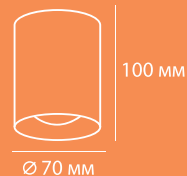

Угол рассеивания: 120°

Универсальный монтаж: встроенный, накладной
подвесной

Размер: 335/470/600x34x46

black

Рабочая температура

4000

Мощность, w:

20/30/40

Современный дизайн

Алюминиевый корпус

Надежное потолочное крепление

Быстрый и легкий монтаж

Срок службы до 50.000 часов

Используется лампа с цоколем GU10

black/white

Световой поток, pcs:	2100
Макс. мощность, w:	35
IP защита:	20
Тип цоколя:	GU 10
Напряжение, V:	220-230
Корпус:	Алюминий