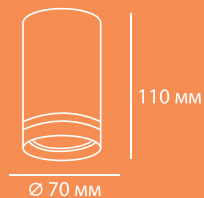

Световой поток, рс:	2000
Макс. мощность, w:	35
IP защита:	20
Тип цоколя:	GU10
Напряжение, V:	220-230
Корпус:	Алюм., акрил

Datts

Применяется с нишами
SLOTT