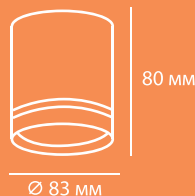

Световой поток, pcs:	2000
Макс. мощность, w:	17
IP защита:	20
Тип цоколя:	GX 53
Напряжение, V:	230
Корпус:	Алюм., акрил

Datts

Применяется с нишами
SLOTT