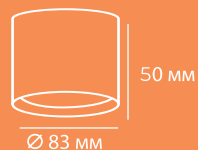

Световой поток, pcs:	2000
Макс. мощность, w:	17
IP защита:	20
Тип цоколя:	GX53
Напряжение, V:	220-230
Корпус:	Алюм.

Гарантия **1 год**