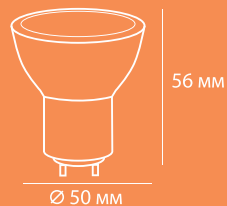

Световой поток, лм:	580/800
Темп. свечения, к:	4200
Тип цоколя:	GU 10
Напряжение, V:	180-265
Частота, ГЦ:	50-60
Тип:	LED

Гарантия **1 год**