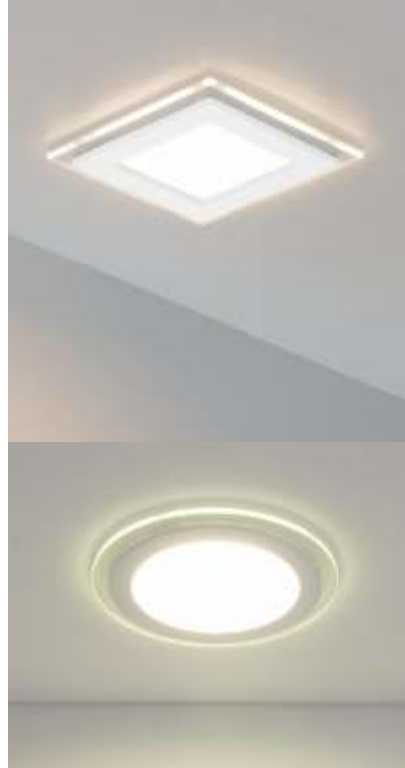

SLIM GLASS PANEL 9w

Ультратонкий светильник
в квадратном и круглом
исполнении

Современный дизайн со стеклом
по контуру дает необычно-мягкую
подсветку периметра

Легкий монтаж-надежное крепление

Алюминиевый драйвер защищает
светодиоды от скачков напряжения
и не дает ему перегреться

Срок службы до 25.000 часов

Цвет: белый

Форма

Datts

Темп. свечения, к:	4200
Высота, мм:	30
Световой поток, Лм:	700
Диаметр, мм:	120
Напряжение, V:	180-265
Тип:	LED

Гарантия **1 год**