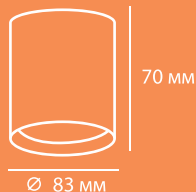

Световой поток, pcs:	2000
Макс. мощность, w:	17
IP защита:	20
Тип цоколя:	GX 53
Напряжение, V:	220-230
Корпус:	Алюминий

Datts

Применяется с нишами
SLOTT

15-16