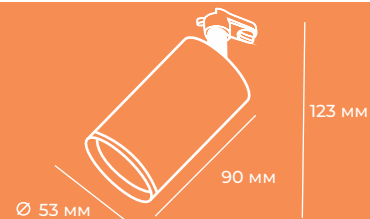

black

Макс. мощность, w: 35
IP защита: 20
Тип цоколя: GU10
Напряжение, V: 230
Корпус: Алюминий