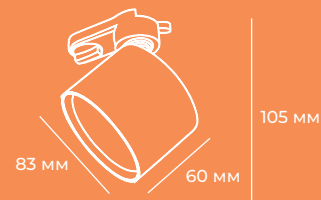

Datts

FLEXY Track01
SLOTT INTRUDER

5-6

Гарантия **1 год**